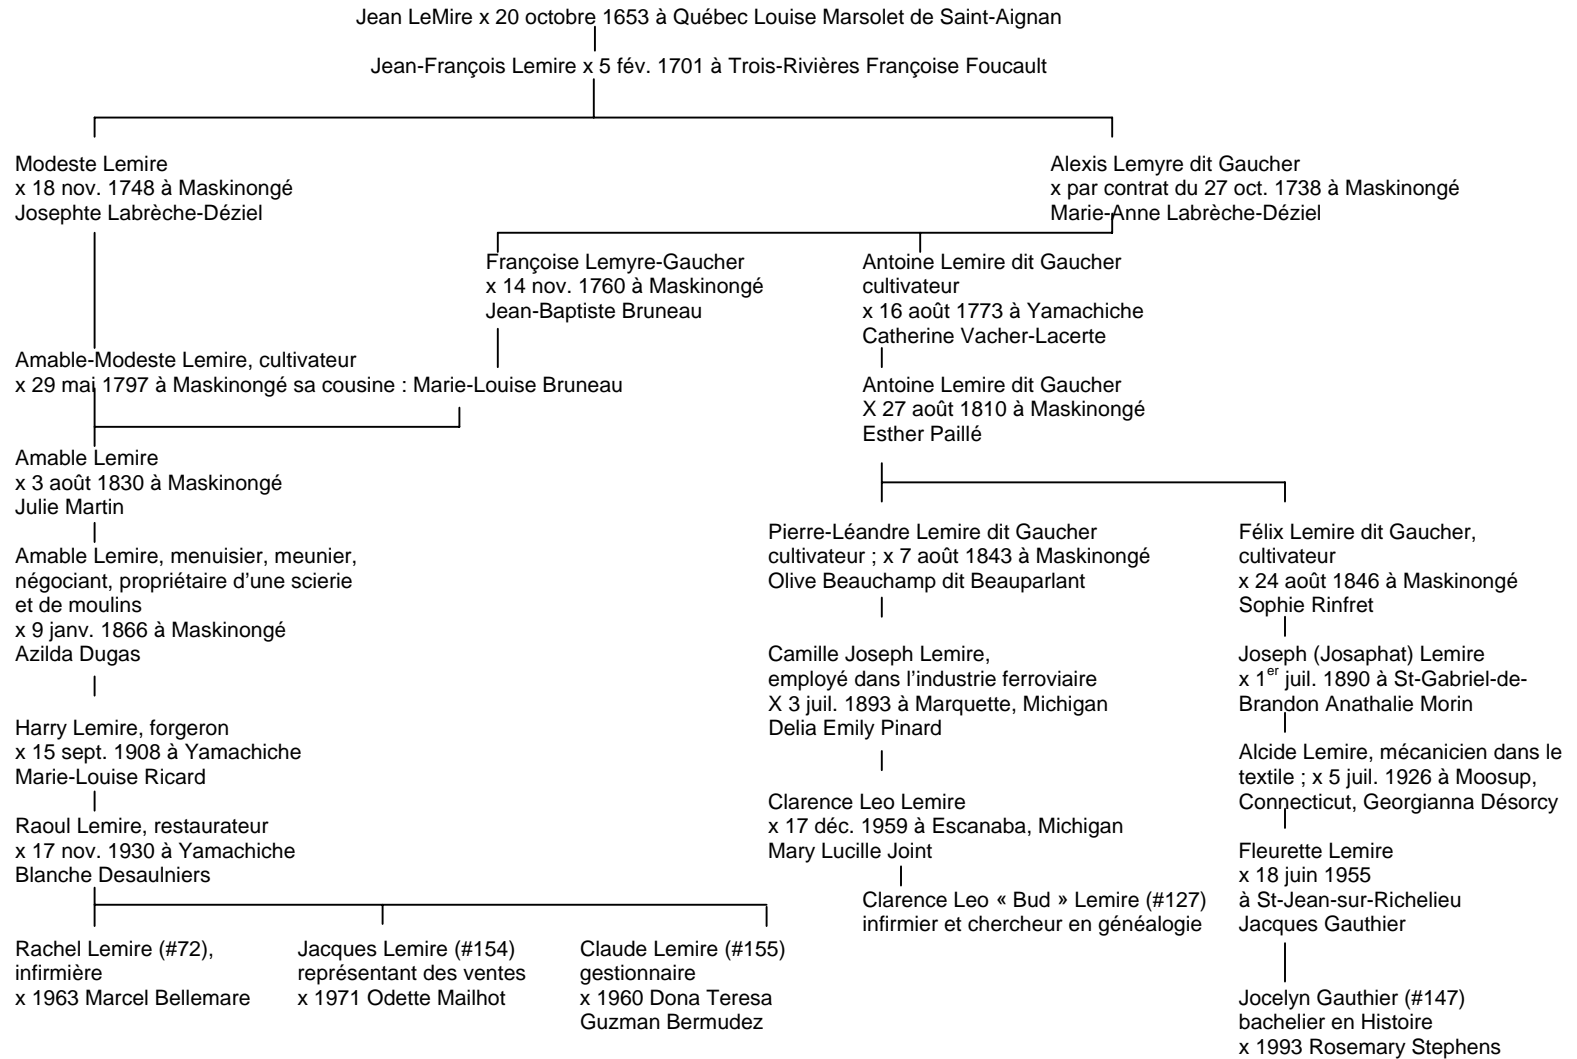

TABLEAU no. 1

Généalogie de membres de l'Association des familles Lemire d'Amérique inc.

TABLEAU no. 2

Par © 2004 Michel Lemire (22)

D Généalogie de membres de l'Association des familles Lemire d'Amérique inc.

TABLEAU no. 3

Par © 2004 Michel Lemire (22)

Généalogie de membres de l'Association des familles Lemire d'Amérique inc.

TABLEAU no. 4 Par © 2004 Michel Lemire (22)

Généalogie de membres de l'Association des familles Lemire d'Amérique inc.

TABLEAU no. 5 Par © 2004 Michel Lemire (22)

Généalogie de membres de l'Association des familles Lemire d'Amérique inc.

TABLEAU no. 6 Par © 2004 Michel Lemire (22)

Généalogie de membres de l'Association des familles Lemire d'Amérique inc.

TABLEAU no. 7 Par © 2004 Michel Lemire (22)

Généalogie de membres de l'Association des familles Lemire d'Amérique inc.

TABLEAU no. 8

Par © 2004 Michel Lemire (22)

Jean LeMire (de Saint-Vivien, Rouen, Normandie)
x 20 octobre 1653 à Québec
Louise Marsolet de Saint-Aignan