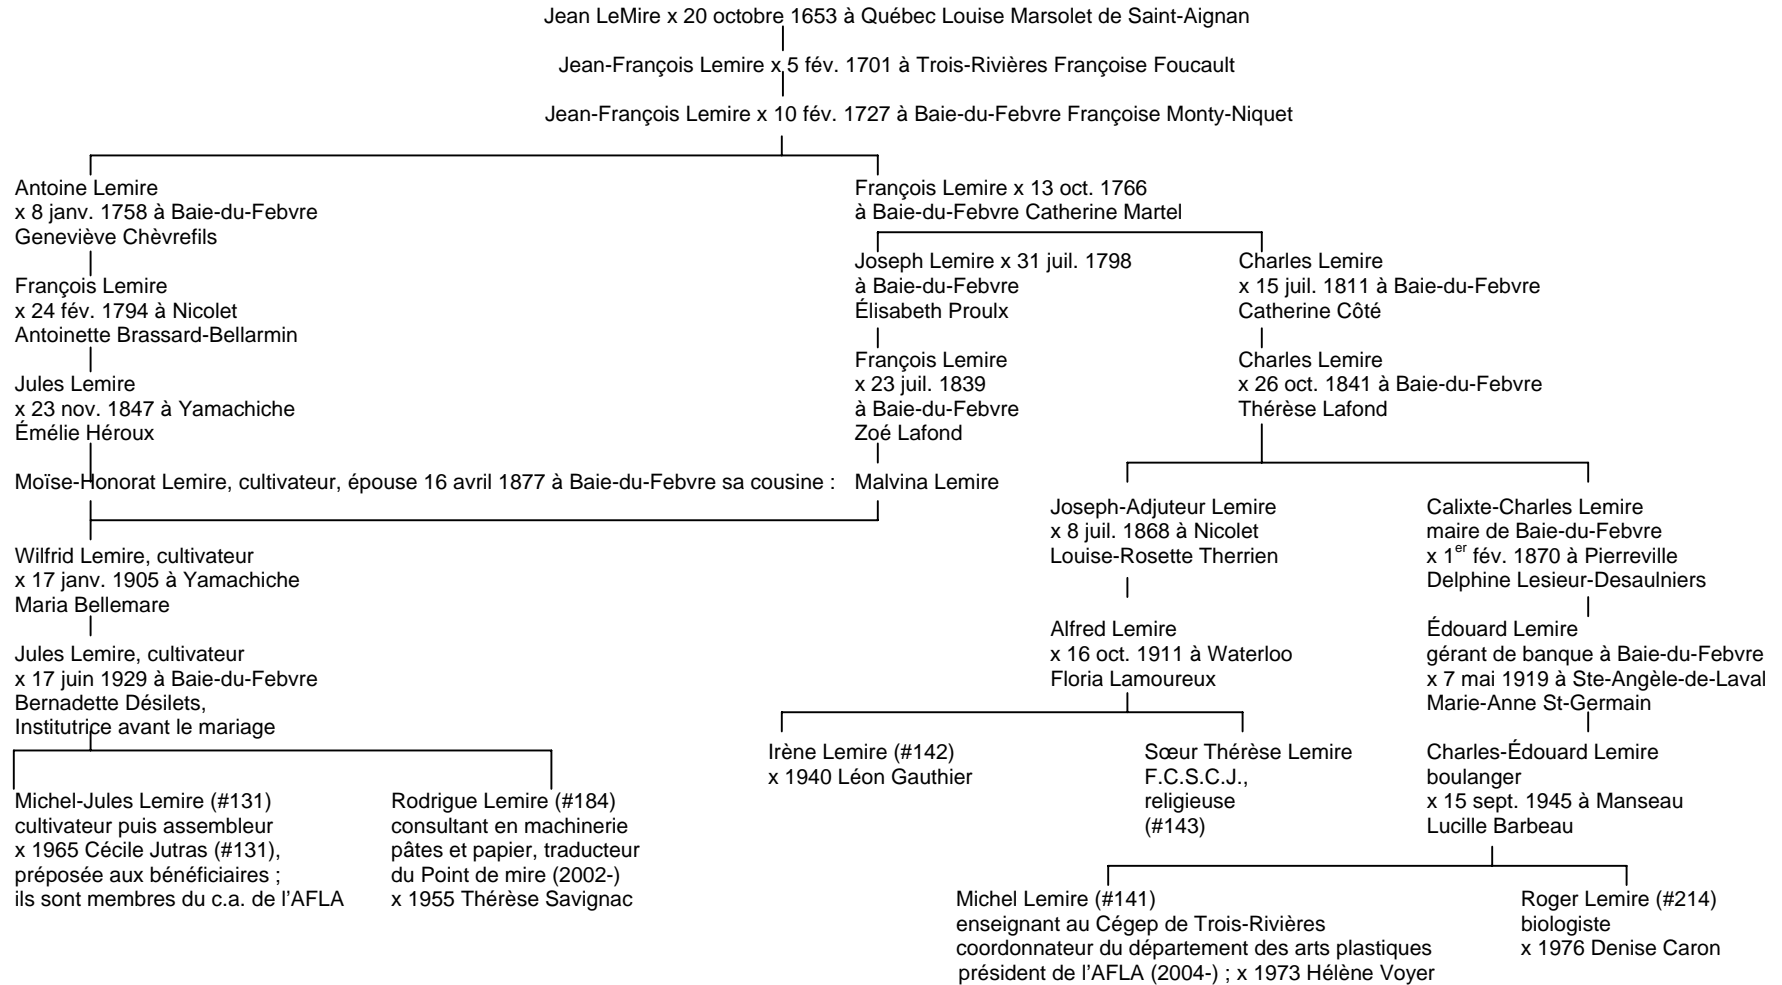

**Dix (10) tableaux généalogiques de membres de l'Association des familles Lemire d'Amérique inc.
tiré du bulletin « Point de Mire » Vol. 9 no.1 pages 42 à 51
Fait & publication autorisée par © 2004 Michel Lemire (22) Généalogiste et rédacteur en chef de la publication.**

TABLEAU no. 1

Généalogie de membres de l'Association des familles Lemire d'Amérique inc.

TABLEAU no. 2

Par © 2004 Michel Lemire (22)

D Généalogie de membres de l'Association des familles Lemire d'Amérique inc.

TABLEAU no. 3

Par © 2004 Michel Lemire (22)

Généalogie de membres de l'Association des familles Lemire d'Amérique inc.

TABLEAU no. 4 Par © 2004 Michel Lemire (22)

Généalogie de membres de l'Association des familles Lemire d'Amérique inc.

TABLEAU no. 7 Par © 2004 Michel Lemire (22)

Généalogie de membres de l'Association des familles Lemire d'Amérique inc.

TABLEAU no. 8

Par © 2004 Michel Lemire (22)

Jean LeMire (de Saint-Vivien, Rouen, Normandie)
x 20 octobre 1653 à Québec
Louise Marsolet de Saint-Aignan