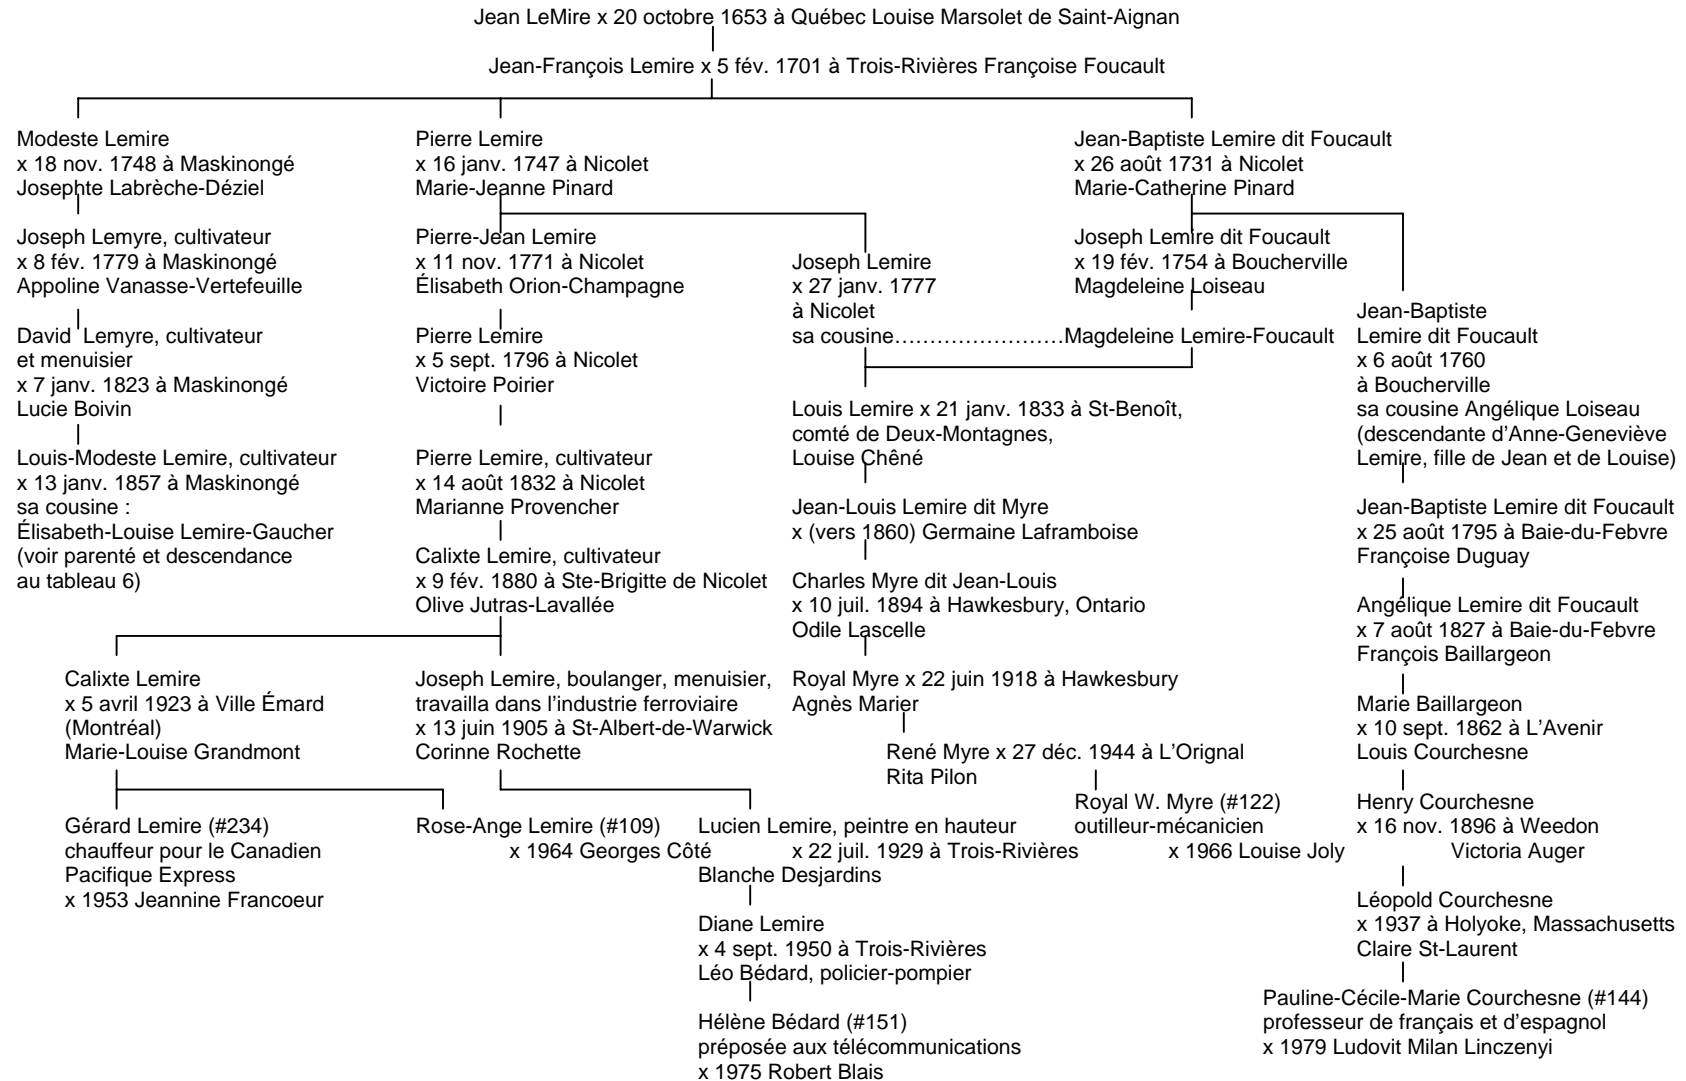

TABLEAU no. 1

Généalogie de membres de l'Association des familles Lemire d'Amérique inc.

TABLEAU no. 2

Par © 2004 Michel Lemire (22)

D Généalogie de membres de l'Association des familles Lemire d'Amérique inc.

TABLEAU no. 3

Par © 2004 Michel Lemire (22)

Généalogie de membres de l'Association des familles Lemire d'Amérique inc.

TABLEAU no. 4 Par © 2004 Michel Lemire (22)

Généalogie de membres de l'Association des familles Lemire d'Amérique inc.

TABLEAU no. 5 Par © 2004 Michel Lemire (22)

Généalogie de membres de l'Association des familles Lemire d'Amérique inc.

TABLEAU no. 6 Par © 2004 Michel Lemire (22)

Généalogie de membres de l'Association des familles Lemire d'Amérique inc.

TABLEAU no. 7 Par © 2004 Michel Lemire (22)

Généalogie de membres de l'Association des familles Lemire d'Amérique inc.

TABLEAU no. 8

Par © 2004 Michel Lemire (22)

Jean LeMire (de Saint-Vivien, Rouen, Normandie)
x 20 octobre 1653 à Québec
Louise Marsolet de Saint-Aignan