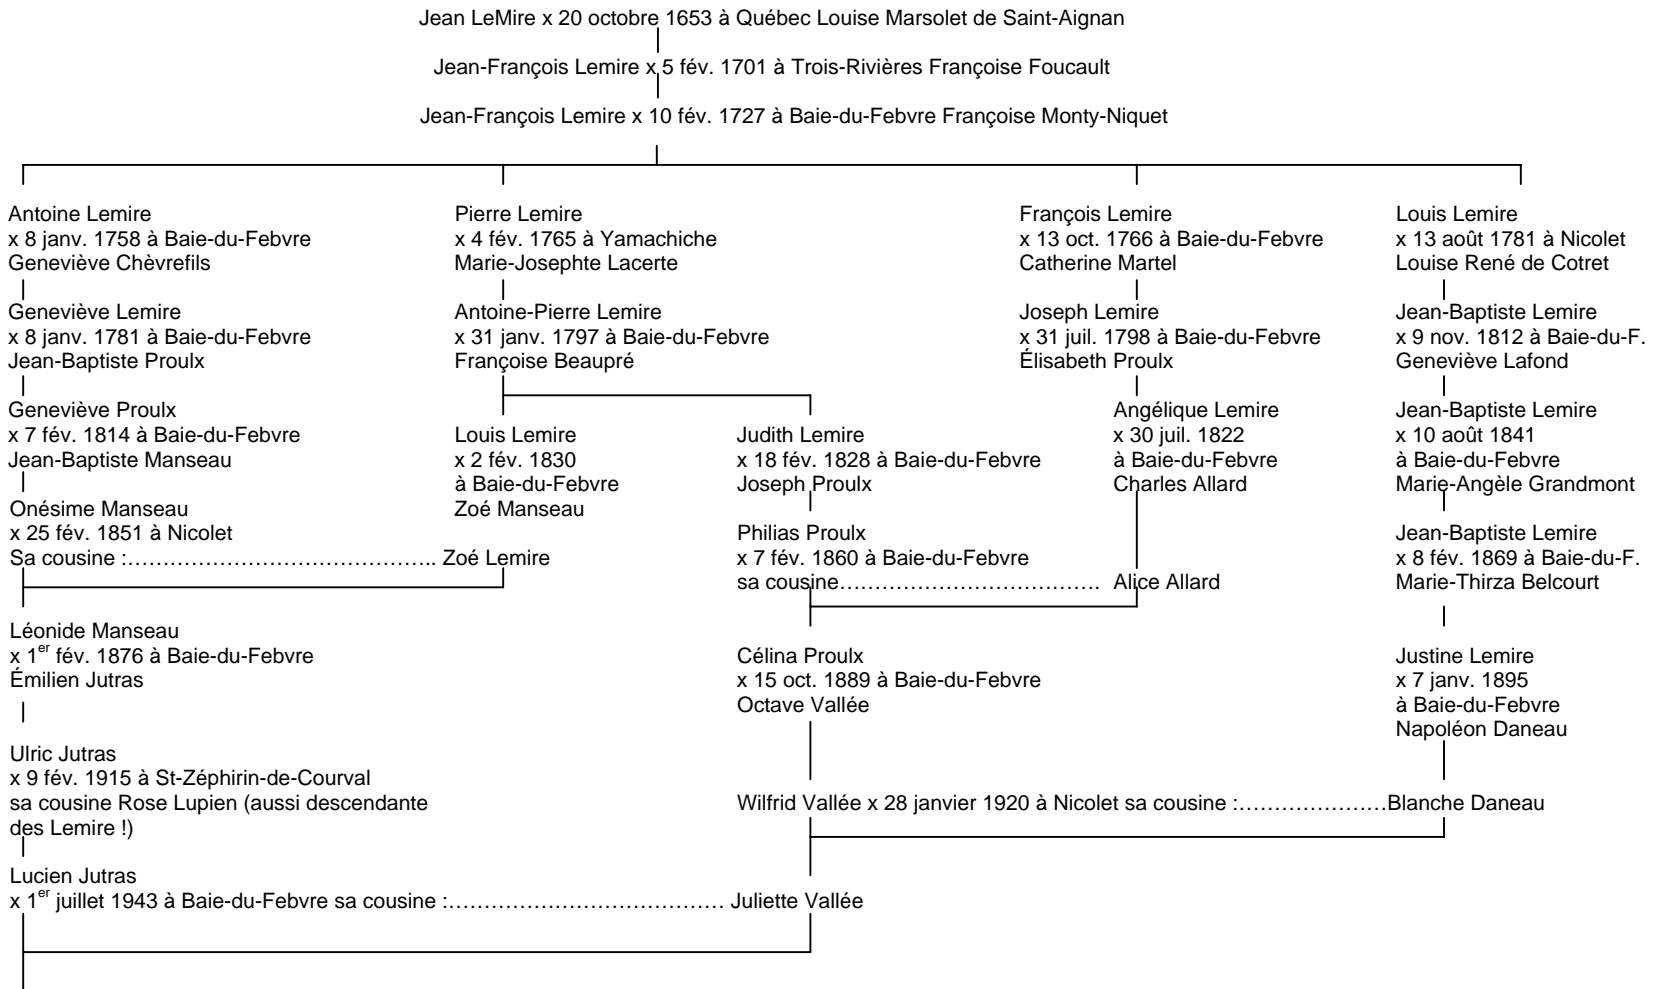

Aldéa Mire x 19 oct. 1940 à St-Henri, Montréal, Paul Lemieux

Gilles Lemieux (#120)

Généalogie de membres de l'Association des familles Lemire d'Amérique inc.

TABLEAU no. 9

Par © 2004 Michel Lemire (22)

Les multiples ascendances Lemire d'une personne engagée dans l'Association : Mme Cécile Jutras Lemire