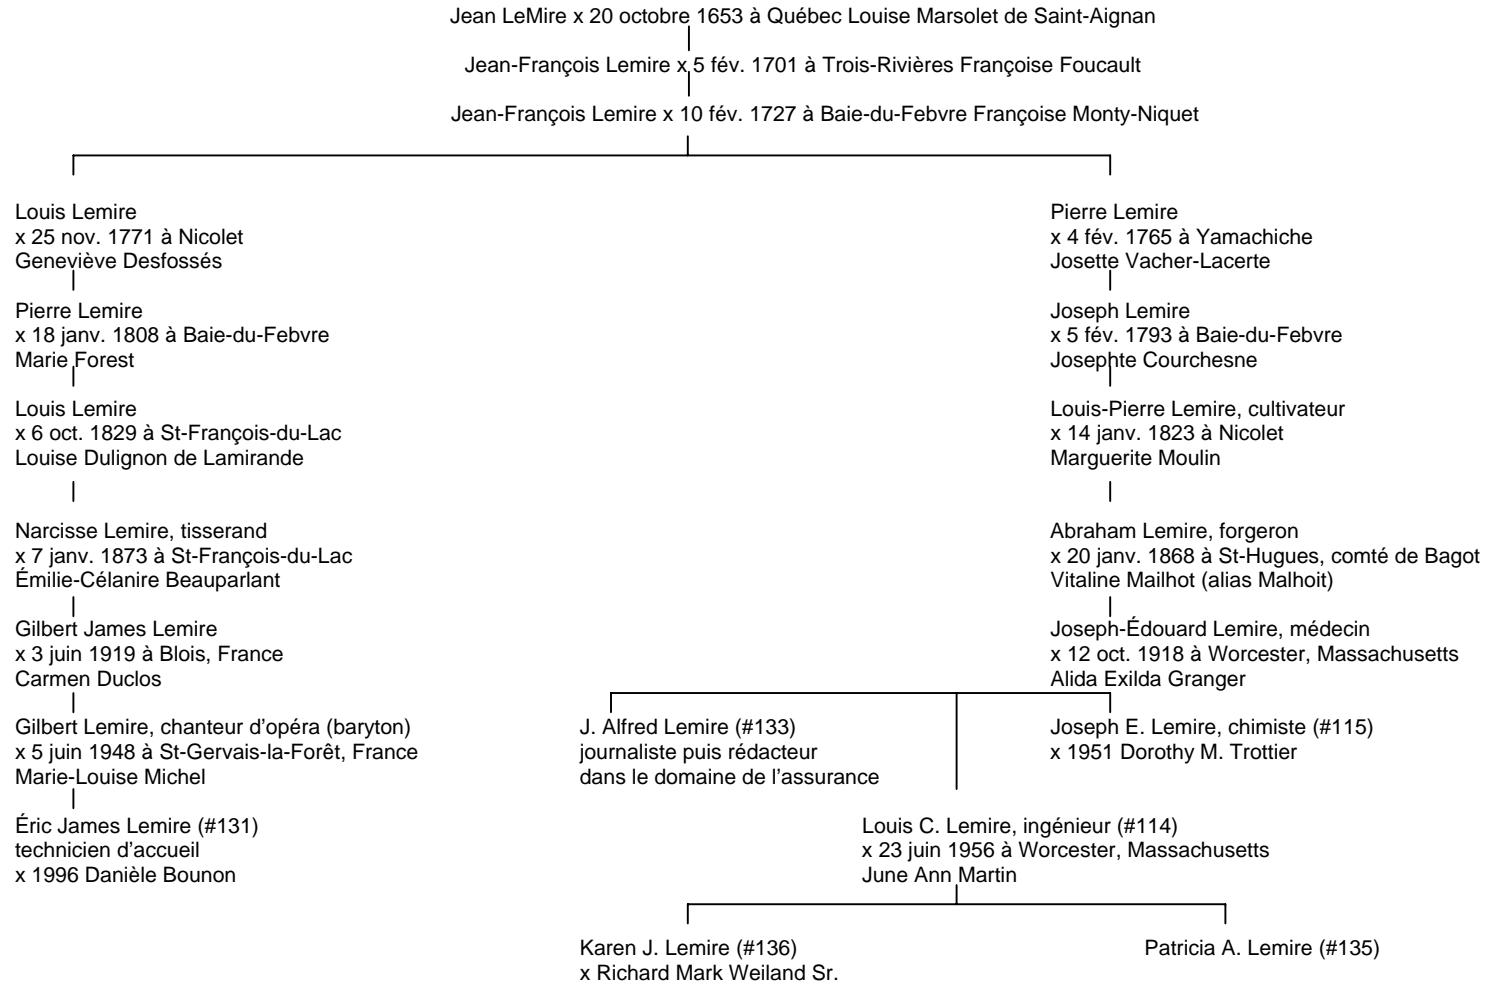

**Dix (10) tableaux généalogiques de membres de l'Association des familles Lemire d'Amérique inc.
tiré du bulletin « Point de Mire » Vol. 9 no.1 pages 42 à 51
Fait & publication autorisée par © 2004 Michel Lemire (22) Généalogiste et rédacteur en chef de la publication.**

TABLEAU no. 1

Généalogie de membres de l'Association des familles Lemire d'Amérique inc.

TABLEAU no. 2

Par © 2004 Michel Lemire (22)

D Généalogie de membres de l'Association des familles Lemire d'Amérique inc.

TABLEAU no. 3

Par © 2004 Michel Lemire (22)

Généalogie de membres de l'Association des familles Lemire d'Amérique inc.

TABLEAU no. 4 Par © 2004 Michel Lemire (22)

Généalogie de membres de l'Association des familles Lemire d'Amérique inc.

TABLEAU no. 7 Par © 2004 Michel Lemire (22)

Généalogie de membres de l'Association des familles Lemire d'Amérique inc.

TABLEAU no. 8

Par © 2004 Michel Lemire (22)

Jean LeMire (de Saint-Vivien, Rouen, Normandie)
x 20 octobre 1653 à Québec
Louise Marsolet de Saint-Aignan