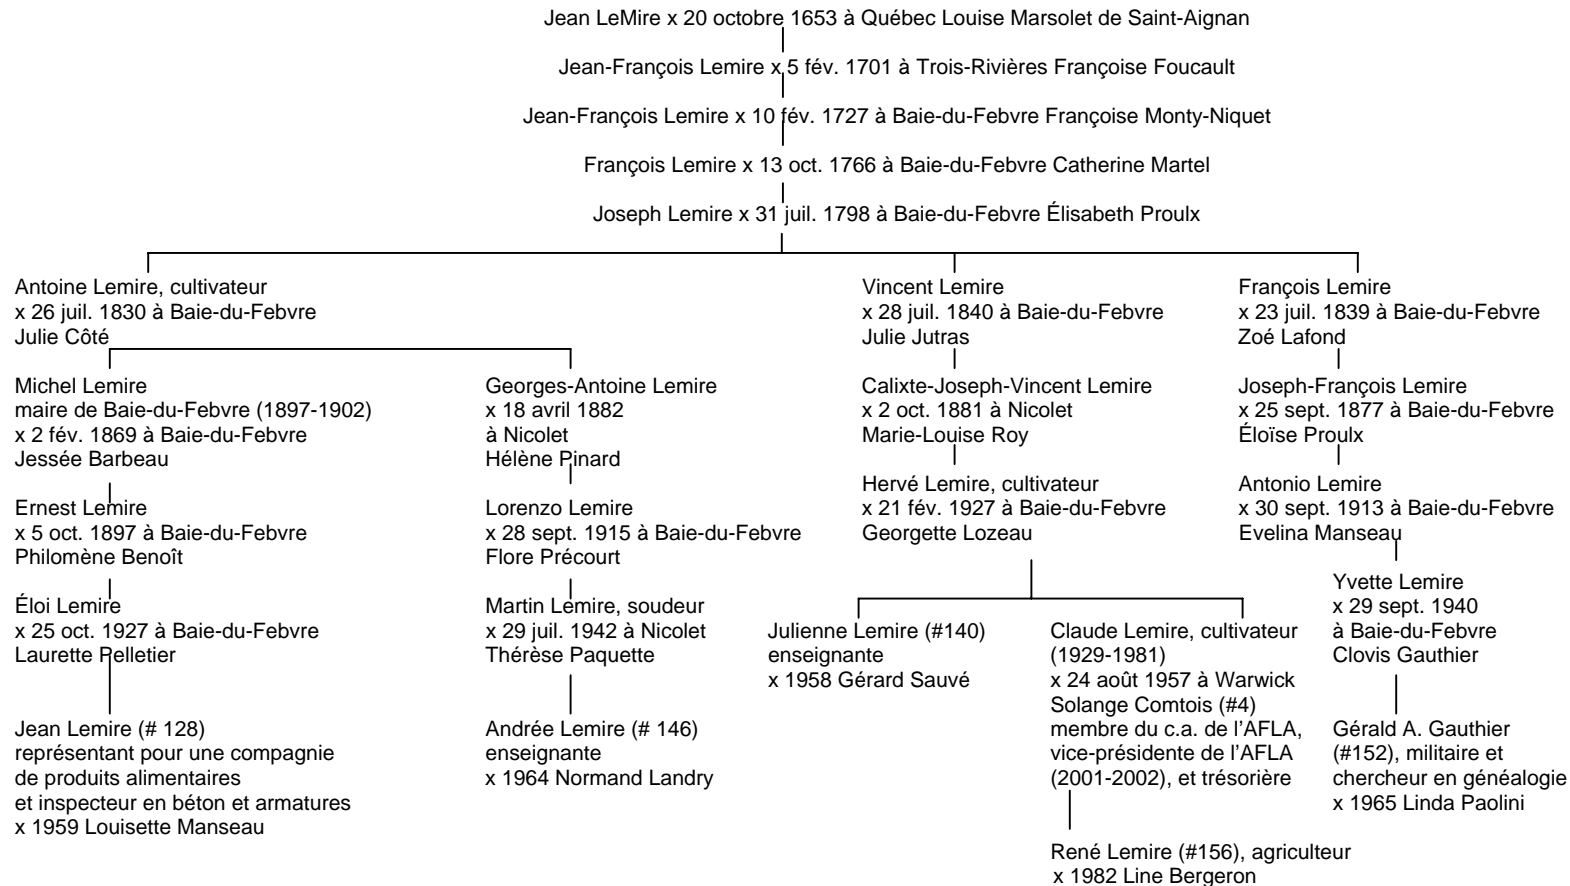

**Dix (10) tableaux généalogiques de membres de l'Association des familles Lemire d'Amérique inc.
tiré du bulletin « Point de Mire » Vol. 9 no.1 pages 42 à 51
Fait & publication autorisée par © 2004 Michel Lemire (22) Généalogiste et rédacteur en chef de la publication.**

TABLEAU no. 1

Généalogie de membres de l'Association des familles Lemire d'Amérique inc.

TABLEAU no. 2

Par © 2004 Michel Lemire (22)

D Généalogie de membres de l'Association des familles Lemire d'Amérique inc.

TABLEAU no. 7 Par © 2004 Michel Lemire (22)

Généalogie de membres de l'Association des familles Lemire d'Amérique inc.

TABLEAU no. 8

Par © 2004 Michel Lemire (22)

Jean LeMire (de Saint-Vivien, Rouen, Normandie)
x 20 octobre 1653 à Québec
Louise Marsolet de Saint-Aignan