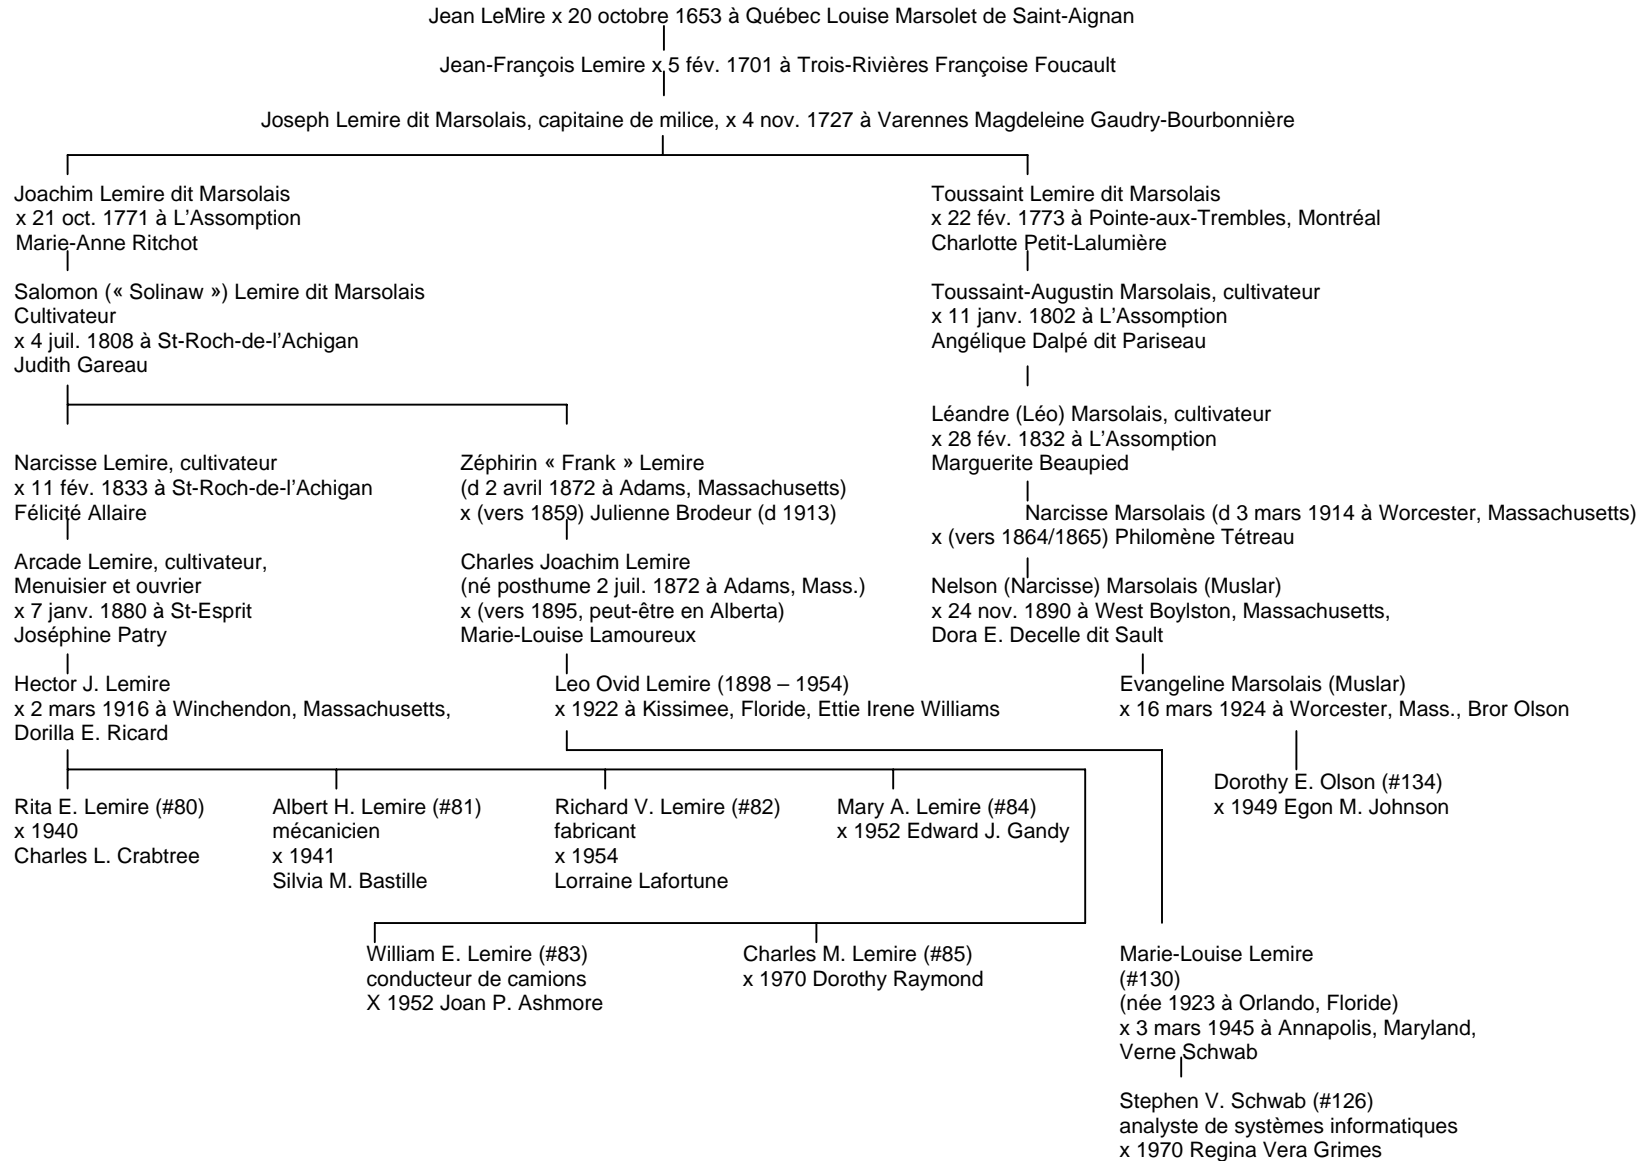

**Dix (10) tableaux généalogiques de membres de l'Association des familles Lemire d'Amérique inc.
tiré du bulletin « Point de Mire » Vol. 9 no.1 pages 42 à 51
Fait & publication autorisée par © 2004 Michel Lemire (22) Généalogiste et rédacteur en chef de la publication.**

TABLEAU no. 1

Généalogie de membres de l'Association des familles Lemire d'Amérique inc.

TABLEAU no. 2

Par © 2004 Michel Lemire (22)

D Généalogie de membres de l'Association des familles Lemire d'Amérique inc.

TABLEAU no. 3

Par © 2004 Michel Lemire (22)

Généalogie de membres de l'Association des familles Lemire d'Amérique inc.

TABLEAU no. 4 Par © 2004 Michel Lemire (22)

Généalogie de membres de l'Association des familles Lemire d'Amérique inc.

TABLEAU no. 7 Par © 2004 Michel Lemire (22)

Généalogie de membres de l'Association des familles Lemire d'Amérique inc.

TABLEAU no. 8

Par © 2004 Michel Lemire (22)

Jean LeMire (de Saint-Vivien, Rouen, Normandie)
x 20 octobre 1653 à Québec
Louise Marsolet de Saint-Aignan