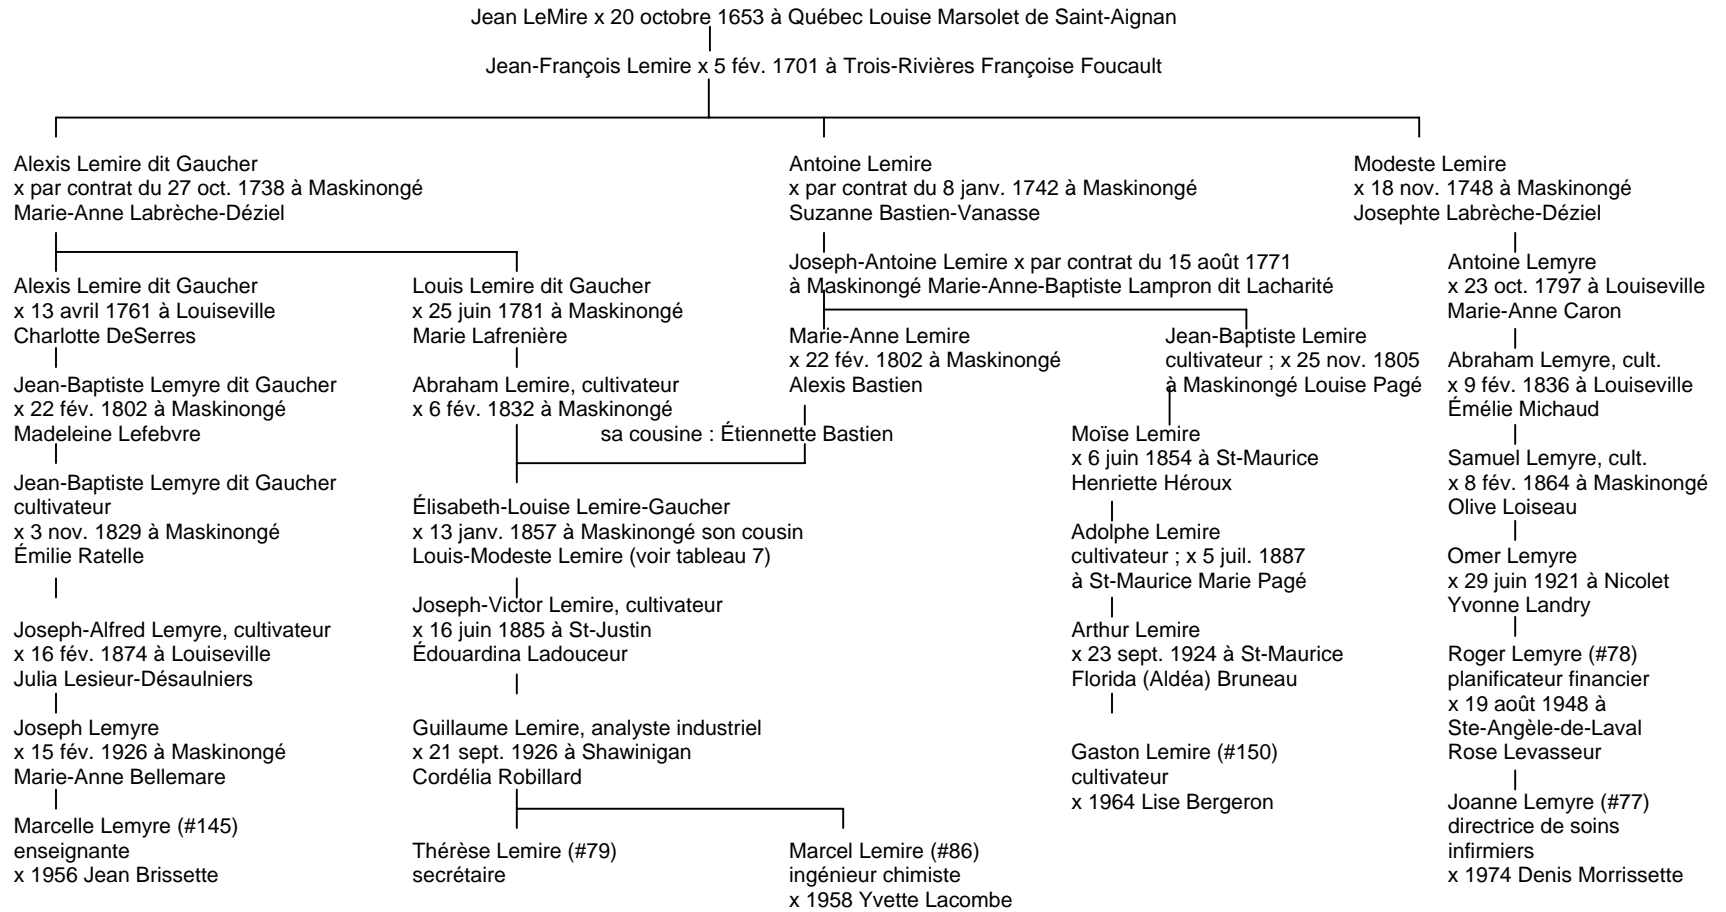

TABLEAU no. 1

Généalogie de membres de l'Association des familles Lemire d'Amérique inc.

TABLEAU no. 2

Par © 2004 Michel Lemire (22)

D Généalogie de membres de l'Association des familles Lemire d'Amérique inc.

TABLEAU no. 3

Par © 2004 Michel Lemire (22)

Généalogie de membres de l'Association des familles Lemire d'Amérique inc.

TABLEAU no. 4 Par © 2004 Michel Lemire (22)

Généalogie de membres de l'Association des familles Lemire d'Amérique inc.

TABLEAU no. 5 Par © 2004 Michel Lemire (22)

Généalogie de membres de l'Association des familles Lemire d'Amérique inc.

TABLEAU no. 6 Par © 2004 Michel Lemire (22)

Généalogie de membres de l'Association des familles Lemire d'Amérique inc.

TABLEAU no. 7 Par © 2004 Michel Lemire (22)

Généalogie de membres de l'Association des familles Lemire d'Amérique inc.

TABLEAU no. 8

Par © 2004 Michel Lemire (22)

Jean LeMire (de Saint-Vivien, Rouen, Normandie)
x 20 octobre 1653 à Québec
Louise Marsolet de Saint-Aignan